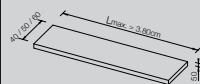

Plateau
vanaf pagina 999

ALGEMENE GEGEVENS

TYPE: Opbouw wastafel

MATERIAAL: Xilito®

KLEUR: Wit

GEWICHT: 20kg

LEVERTIJD: Voorraad product**

2D & 3D-FILES: Online beschikbaar