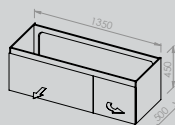

Plateau
vanaf pagina 999

ALGEMENE GEGEVENS

TYPE: Opbouw wastafel

MATERIAAL: Xilito®

KLEUR: Wit

GEWICHT: 20kg

LEVERTIJD: Voorraad product**

2D & 3D-FILES: Online beschikbaar