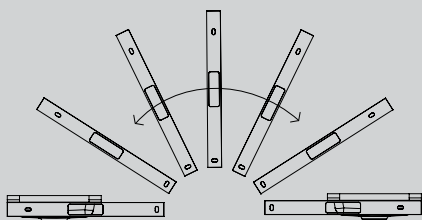

*Advies verkoopprijs excl. BTW

**Informeer voor de actuele voorraad status bij onze verkoop binnendienst.

**Bijpassende sifon
vanaf pagina 999**

**Bijpassende plug
vanaf pagina 999**

ALGEMENE GEGEVENS

TYPE: Fontein
 MATERIAAL: Aluminium / Xilto®
 KLEUR BAK: Wit
 KLEUR PLATEAU: Zie overzicht
 LEVERTIJD: Voorraad product**
 2D & 3D-FILES: Online beschikbaar
 KRAANGAT: Ø30mm
 OVERLOOP (EN 14688:2015): CL00
 DESIGN: Boudewijn Roest
 DESIGN DATUM: 2019

L x B x H (in mm)	GEWICHT
450 x 160 x 60	2.8KG / 6.2 LBS
450 x 160 x 60	2.8KG / 6.2 LBS
450 x 160 x 60	2.8KG / 6.2 LBS
450 x 160 x 60	2.8KG / 6.2 LBS
450 x 160 x 60	2.8KG / 6.2 LBS
450 x 160 x 60	2.8KG / 6.2 LBS
450 x 160 x 60	2.8KG / 6.2 LBS

Fontein kan zowel links als rechts worden toegepast.