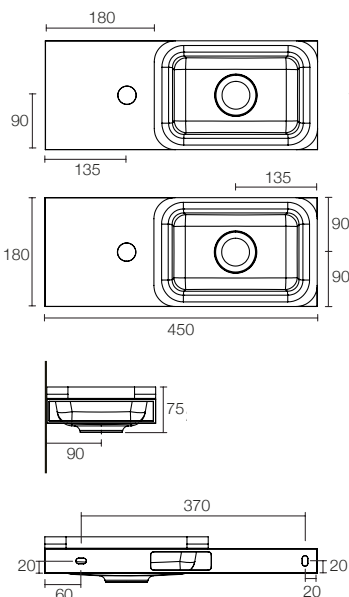

*Advies verkoopprijs excl. BTW

**Informeer voor de actuele voorraad status bij onze verkoop binnendienst.

**Bijpassende sifon
vanaf pagina 999**

**Bijpassende plug
vanaf pagina 999**

ALGEMENE GEGEVENS

TYPE: Fontein
 MATERIAAL: Aluminium / Xilto®
 KLEUR BAK: Wit
 KLEUR PLATEAU: Zie overzicht
 LEVERTIJD: Voorraad product**
 2D & 3D-FILES: Online beschikbaar
 KRAANGAT: Ø30mm
 OVERLOOP (EN 14688:2015): CL00
 DESIGN: Boudewijn Roest
 DESIGN DATUM: 2019

L x B x H (in mm)	GEWICHT
450 x 160 x 60	2.8KG / 6.2 LBS
450 x 160 x 60	2.8KG / 6.2 LBS
450 x 160 x 60	2.8KG / 6.2 LBS
450 x 160 x 60	2.8KG / 6.2 LBS
450 x 160 x 60	2.8KG / 6.2 LBS
450 x 160 x 60	2.8KG / 6.2 LBS
450 x 160 x 60	2.8KG / 6.2 LBS