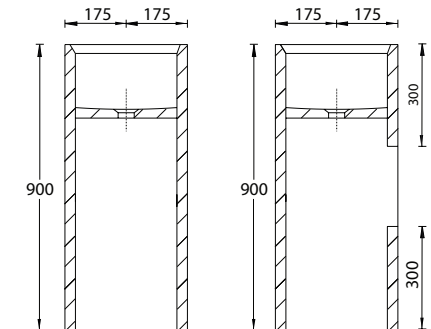

ALGEMENE GEGEVENS

TYPE: Vrijstaande wastafel

MATERIAAL : Avonite® / Himacs®

KLEUR : Zie overzicht

LEVERTIJD: Voorraad product** / 6 weken

2D & 3D-FILES: Online beschikbaar

KRAANGAT: Niet aanwezig

OVERLOOP (EN 14688:2015): CL00

DESIGN : Boudewijn Roest

DESIGN DATUM: 2020