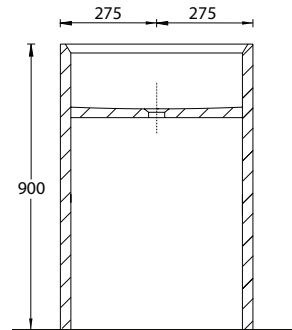

ALGEMENE GEGEVENS

TYPE: Vrijstaande wastafel

MATERIAAL : Avonite® / Himacs®

KLEUR : Zie overzicht

LEVERTIJD: Voorraad product** / 6 weken

2D & 3D-FILES: Online beschikbaar

KRAANGAT: Niet aanwezig

OVERLOOP (EN 14688:2015): CL00

DESIGN : Boudewijn Roest

DESIGN DATUM: 2020