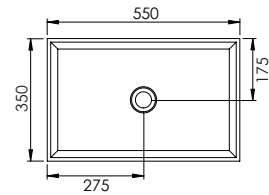

ALGEMENE GEGEVENS

TYPE: Vrijstaande wastafel

MATERIAAL : Avonite® / Himacs®

KLEUR : Zie overzicht

LEVERTIJD: Voorraad product** / 6 weken

2D & 3D-FILES: Online beschikbaar

KRAANGAT: Niet aanwezig

OVERLOOP (EN 14688:2015): CL00

DESIGN : Boudewijn Roest

DESIGN DATUM: 2020