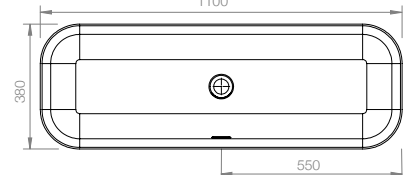

Bijpassende plug
vanaf pagina 572