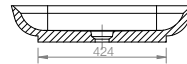

ALGEMENE GEGEVENS

TYPE: Opbouw wastafel

MATERIAAL: Xilito®

KLEUR: Wit

GEWICHT: 25kg/45kg

LEVERTIJD: Voorraad product**

2D & 3D-FILES: Online beschikbaar

KRAANGAT: Niet aanwezig

OVERLOOP (EN 14688:2015): CL15

DESIGN: Boudewijn Roest

DESIGN DATUM: 2017