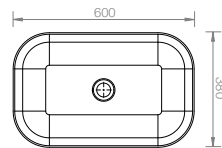

Bijpassende plug
vanaf pagina 572