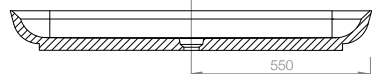

ALGEMENE GEGEVENS

TYPE: Opbouw wastafel

MATERIAAL: Xilito®

KLEUR: Wit

GEWICHT: 25kg/45kg

LEVERTIJD: Voorraad product**

2D & 3D-FILES: Online beschikbaar

KRAANGAT: Niet aanwezig

OVERLOOP (EN 14688:2015): CL15

DESIGN: Boudewijn Roest

DESIGN DATUM: 2017