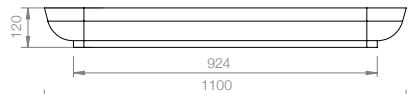

Bijpassende plug
vanaf pagina 572