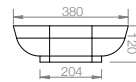

ALGEMENE GEGEVENS

TYPE: Opbouw wastafel

MATERIAAL: Xilito®

KLEUR: Wit

GEWICHT: 25kg/45kg

LEVERTIJD: Voorraad product**

2D & 3D-FILES: Online beschikbaar

KRAANGAT: Niet aanwezig

OVERLOOP (EN 14688:2015): CL15

DESIGN: Boudewijn Roest

DESIGN DATUM: 2017