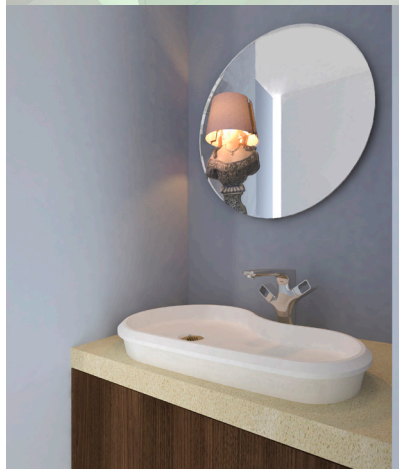

Opbouw wastafels

GOLF Collectie

Hole-in-one

Een sportieve wastafel. Deze leuke vorm doet denken aan een mini-golf baan en daar dankt hij dan ook zijn naam aan. De wastafel heeft een plateau waar je een zeepje of je tandenborstel op kan leggen.

De vorm nodigt uit om de wastafel op allerlei speelse manieren te positioneren. In tegenstelling tot wat de foto's weergeven kan je de wastafel ook andersom positioneren. Een speelse wastafel waar je zeker mee scoort!