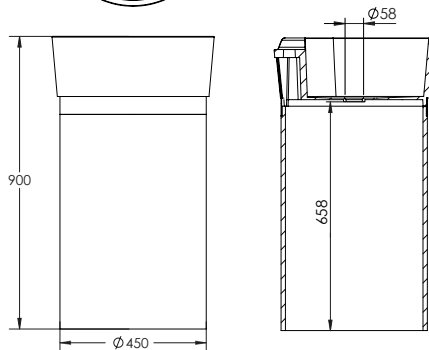

ALGEMENE GEGEVENS

TYPE: Vrijstaande wastafel

MATERIAAL : Xilto® / Himacs® / Aluminium

KLEUR : Zie overzicht

LEVERTIJD: Voorraad product**

2D & 3D-FILES: Online beschikbaar

KRAANGAT: Niet aanwezig, Ø35mm

OVERLOOP (EN 14688:2015): CL15

DESIGN : Boudewijn Roest

DESIGN DATUM: 2012

INCLUSIEF: Afsluitbare plug