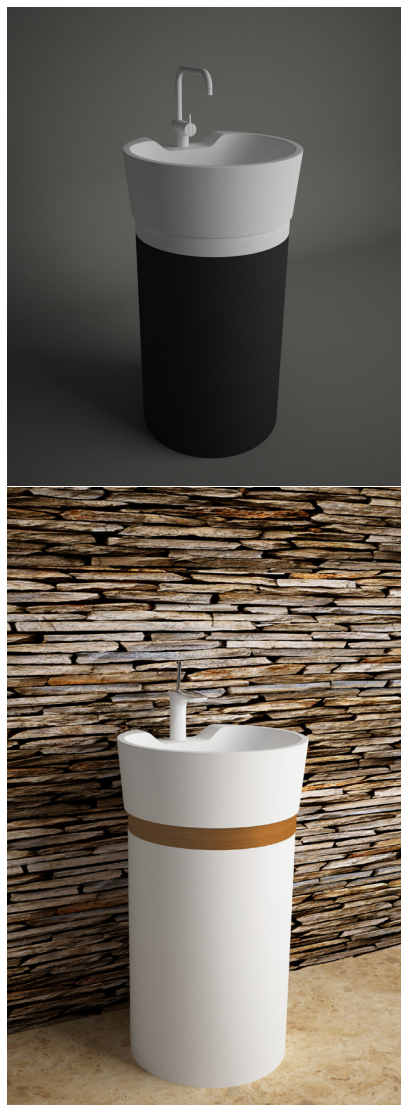

### Een duurzame combinatie

Een wastafel welke kan worden aangepast. De wastafel zelf is wit. Deze kan worden gecombineerd met een ring in verschillende kleuren en afwerkingen. Voor de vrijstaande versie van de Lugg zijn er verschillende kleuren van de kolom beschikbaar. Met al deze mogelijkheden kan je een eigen combinatie samenstellen. Een ander voordeel is de mogelijkheid om de ring na een paar jaar te vervangen om een nieuwe look in de badkamer te creëren. Dit bespaart geld en is goed voor het milieu. Dat is nog eens een duurzame oplossing.

	KLEUR RING	BESTELCODE	AVP €* 2.350
 Wit	 Wit	MALUG90WIWI	2.350
	 Geel	MALUG90WIGE	2.350
	 Alu	MALUG90WIAL	2.350
	 Zwart	MALUG90WIZW	2.350
	 Goud	MALUG90WIGO	2.350
	 Champagne	MALUG90WICH	2.350
	 Bruin	MALUG90WIBR	2.350
 Roze	 Wit	MALUG90ROWI	2.350
	 Geel	MALUG90ROGE	2.350
	 Alu	MALUG90ROAL	2.350
	 Zwart	MALUG90ROZW	2.350
	 Goud	MALUG90ROGO	2.350
	 Champagne	MALUG90ROCH	2.350
	 Bruin	MALUG90ROBR	2.350