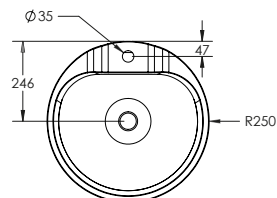

ALGEMENE GEGEVENS

TYPE: Vrijstaande wastafel

MATERIAAL : Xilto® / Himacs® / Aluminium

KLEUR : Zie overzicht

LEVERTIJD: Voorraad product**

2D & 3D-FILES: Online beschikbaar

KRAANGAT: Niet aanwezig, Ø35mm

OVERLOOP (EN 14688:2015): CL15

DESIGN : Boudewijn Roest

DESIGN DATUM: 2012

INCLUSIEF: Afsluitbare plug