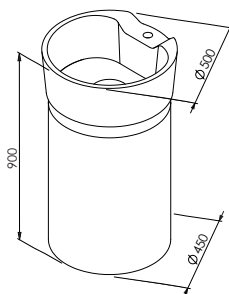

ALGEMENE GEGEVENS

TYPE: Vrijstaande wastafel

MATERIAAL : Xilto® / Himacs® / Aluminium

KLEUR : Zie overzicht

LEVERTIJD: Voorraad product**

2D & 3D-FILES: Online beschikbaar

KRAANGAT: Niet aanwezig, Ø35mm

OVERLOOP (EN 14688:2015): CL15

DESIGN : Boudewijn Roest

DESIGN DATUM: 2012

INCLUSIEF: Afsluitbare plug