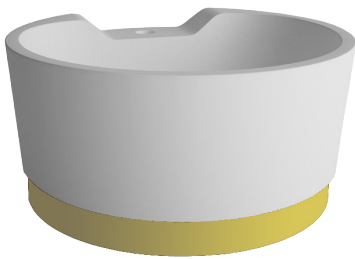

Opbouw wastafels

LUGG Collectie

Om door een ringetje te halen

De Lugg wastafel wordt gekarakteriseerd door een strakke ring aan de onderzijde van de wastafel.

Verkrijgbaar in verschillende kleuren en afwerkingen maakt het dat deze wastafel om door een ringetje te halen is. Niet-voor-niets won ontwerper Boudewijn Roest er in 2012 een *iF Design Award* mee.

	KLEUR RING	BESTELCODE	AVP €* 1.255
	Wit	MALUG90WIWI	1.255
	Geel	MALUG90WIGE	1.255
	Alu	MALUG90WIAL	1.255
	Zwart	MALUG90WIZW	1.255
	Goud	MALUG90WIGO	1.255
	Champagne	MALUG90WICH	1.255
	Bruin	MALUG90WIBR	1.255

*Advies verkoopprijs excl. BTW

**Informeer voor de actuele voorraad status bij onze verkoop binnendienst.

Voor een overzicht van de kleuren van de ringen ga naar pagina: 590

**Wastafel Lugg 900
vanaf pagina 102**

**Bijpassende plug
vanaf pagina 572**

**Plateau
vanaf pagina 408**

ALGEMENE GEGEVENS

TYPE: Opbouw wastafel

MATERIAAL: Xilto®

KLEUR: Wit

GEWICHT: 30kg

LEVERTIJD: Voorraad product**