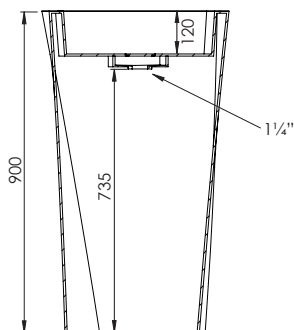

Planchet Origami
vanaf pagina 478

Bijpassende plug
vanaf pagina 572

ALGEMENE GEGEVENS

TYPE: Vrijstaande wastafel
 MATERIAAL: Himacs® / Avonite®
 KLEUR: Wit / zwart
 LEVERTIJD: 6 weken
 2D & 3D-FILES: Online beschikbaar
 KRAANGAT: Niet aanwezig
 OVERLOOP (EN 14688:2015): CL00
 DESIGN : Boudewijn Roest
 DESIGN DATUM: 2012