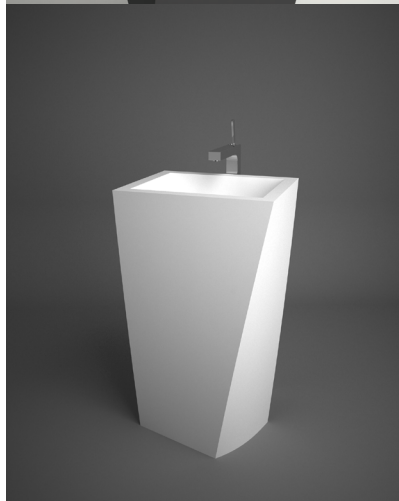

Vrijstaande wastafels
NOVILLO Collectie

Krachtspel

Innovatie tot in het kleinste detail. Geproduceerd van de hoogste kwaliteit en sterk materiaal. De creativiteit in combinatie met de technische kennis van Boudewijn werden samengebracht in het ontwerp en de productie van de Novillo wastafel. Het ontwerp van de wastafel ontleent zijn stijfheid aan de gedraaide vlakken. De sterkte de gedraaide vlakken geeft de mogelijkheid om minder materiaal te gebruiken en het gewicht te verminderen. Dat is nog eens een innovatieve wastafel!

BESTELCODE

AVP €*

Wit

MANOV90WI

3.354

*Advies verkoopprijs excl. BTW

Voor een overzicht van de kleuren ga naar pagina: 582

Spiegel Sunrise
vanaf pagina 562

Planchet Origami
vanaf pagina 478

Bijpassende plug
vanaf pagina 572

ALGEMENE GEGEVENS

TYPE: Vrijstaande wastafel
 MATERIAAL: Himacs® / Avonite®
 KLEUR: Wit / zwart
 LEVERTIJD: 6 weken
 2D & 3D-FILES: Online beschikbaar
 KRAANGAT: Niet aanwezig
 OVERLOOP (EN 14688:2015): CL00
 DESIGN : Boudewijn Roest
 DESIGN DATUM: 2012