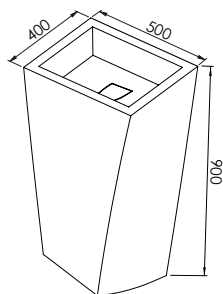

Planchet Origami
vanaf pagina 478

Bijpassende plug
vanaf pagina 572

ALGEMENE GEGEVENS

TYPE: Vrijstaande wastafel
 MATERIAAL: Himacs® / Avonite®
 KLEUR: Wit / zwart
 LEVERTIJD: 6 weken
 2D & 3D-FILES: Online beschikbaar
 KRAANGAT: Niet aanwezig
 OVERLOOP (EN 14688:2015): CL00
 DESIGN : Boudewijn Roest
 DESIGN DATUM: 2012