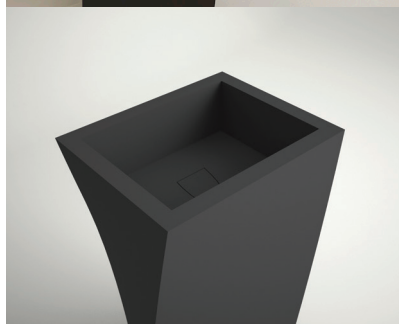

Vrijstaande wastafels
NOVILLO Collectie

Krachtspel

Innovatie tot in het kleinste detail. Geproduceerd van de hoogste kwaliteit en sterk materiaal. De creativiteit in combinatie met de technische kennis van Boudewijn werden samengebracht in het ontwerp en de productie van de Novillo wastafel. Het ontwerp van de wastafel ontleent zijn stijfheid aan de gedraaide vlakken. De sterkte de gedraaide vlakken geeft de mogelijkheid om minder materiaal te gebruiken en het gewicht te verminderen. Dat is nog eens een innovatieve wastafel!

BESTELCODE

AVP €*

Wit

MANOV90WI

3.354

*Advies verkoopprijs excl. BTW

Voor een overzicht van de kleuren ga naar pagina: 582

Spiegel Sunrise
vanaf pagina 562

Planchet Origami
vanaf pagina 478

Bijpassende plug
vanaf pagina 572

ALGEMENE GEGEVENS

TYPE: Vrijstaande wastafel
 MATERIAAL: Himacs® / Avonite®
 KLEUR: Wit / zwart
 LEVERTIJD: 6 weken
 2D & 3D-FILES: Online beschikbaar
 KRAANGAT: Niet aanwezig
 OVERLOOP (EN 14688:2015): CL00
 DESIGN : Boudewijn Roest
 DESIGN DATUM: 2012