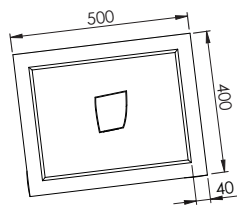

Planchet Origami
vanaf pagina 478

Bijpassende plug
vanaf pagina 572

ALGEMENE GEGEVENS

TYPE: Vrijstaande wastafel
 MATERIAAL: Himacs® / Avonite®
 KLEUR: Wit / zwart
 LEVERTIJD: 6 weken
 2D & 3D-FILES: Online beschikbaar
 KRAANGAT: Niet aanwezig
 OVERLOOP (EN 14688:2015): CL00
 DESIGN : Boudewijn Roest
 DESIGN DATUM: 2012