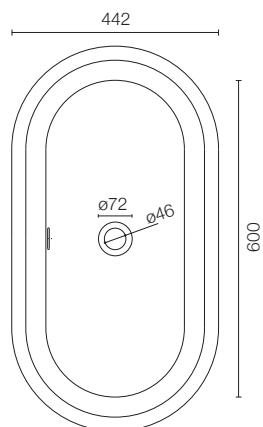

**Spiegel Halo**  
vanaf pagina 534

**Kast Moment**  
vanaf pagina 298

**Plateau**  
vanaf pagina 408

**ALGEMENE GEGEVENS**

TYPE: Opbouw wastafel

MATERIAAL: Xilto®

KLEUR: Wit

GEWICHT: 45kg

LEVERTIJD: Voorraad product\*\*

2D & 3D-FILES: Online beschikbaar

KRAANGAT: Niet aanwezig

OVERLOOP (EN 14688:2015): CL15

DESIGN: Boudewijn Roest

DESIGN DATUM: 2015

Bijpassende plug  
vanaf pagina 572