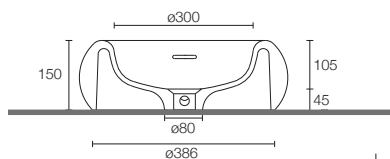

**Spiegel Halo**  
vanaf pagina 534

**Kast Moment**  
vanaf pagina 298

**Plateau**  
vanaf pagina 408

**ALGEMENE GEGEVENS**

TYPE: Opbouw wastafel

MATERIAAL: Xilto®

KLEUR: Wit

GEWICHT: 45kg

LEVERTIJD: Voorraad product\*\*

2D & 3D-FILES: Online beschikbaar

KRAANGAT: Niet aanwezig

OVERLOOP (EN 14688:2015): CL15

DESIGN: Boudewijn Roest

DESIGN DATUM: 2015

Bijpassende plug  
vanaf pagina 572