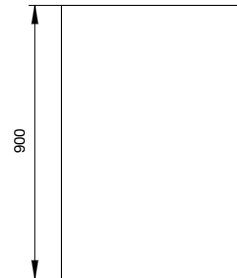

KLEUR   ACHTERZ.   AVP €*   BESTELCODE

Donker grijs   Open (A)   2.595   **MAPUL90DGRA**
Dicht (B)   2.595   **MAPUL90DGRB**

Zwart   Open (A)   2.595   **MAPUL90ZWA**
Dicht (B)   2.595   **MAPUL90ZWB**

ALGEMENE GEGEVENS

TYPE: Vrijstaande wastafel

MATERIAAL : Himacs® / Avonite®

KLEUR : Zie overzicht

LEVERTIJD: Voorraad product** / 6 weken

2D & 3D-FILES: Online beschikbaar

KRAANGAT: Niet aanwezig, Ø35mm

OVERLOOP (EN 14688:2015): CL00

DESIGN : Boudewijn Roest

DESIGN DATUM: 2020

A

B