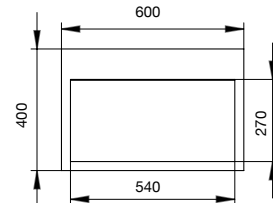

KLEUR   ACHTERZ.   AVP €*   BESTELCODE

Donker grijs   Open (A)   2.595   **MAPUL90DGRA**
Dicht (B)   2.595   **MAPUL90DGRB**

Zwart   Open (A)   2.595   **MAPUL90ZWA**
Dicht (B)   2.595   **MAPUL90ZWB**

ALGEMENE GEGEVENS

TYPE: Vrijstaande wastafel

MATERIAAL : Himacs® / Avonite®

KLEUR : Zie overzicht

LEVERTIJD: Voorraad product** / 6 weken

2D & 3D-FILES: Online beschikbaar

KRAANGAT: Niet aanwezig, Ø35mm

OVERLOOP (EN 14688:2015): CL00

DESIGN : Boudewijn Roest

DESIGN DATUM: 2020

A

B