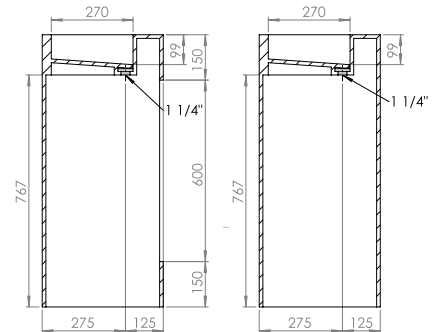

KLEUR   ACHTERZ.   AVP €*   BESTELCODE

Donker grijs   Open (A)   2.595   **MAPUL90DGRA**
Dicht (B)   2.595   **MAPUL90DGRB**

Zwart   Open (A)   2.595   **MAPUL90ZWA**
Dicht (B)   2.595   **MAPUL90ZWB**

ALGEMENE GEGEVENS

TYPE: Vrijstaande wastafel

MATERIAAL : Himacs® / Avonite®

KLEUR : Zie overzicht

LEVERTIJD: Voorraad product** / 6 weken

2D & 3D-FILES: Online beschikbaar

KRAANGAT: Niet aanwezig, Ø35mm

OVERLOOP (EN 14688:2015): CL00

DESIGN : Boudewijn Roest

DESIGN DATUM: 2020

A

B