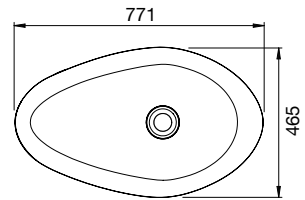

ALGEMENE GEGEVENS

TYPE: Vrijstaande wastafel

MATERIAAL: Xilito®

KLEUR: Wit / zwart

LEVERTIJD: Voorraad product**

2D & 3D-FILES: Online beschikbaar

KRAANGAT: Niet aanwezig

OVERLOOP (EN 14688:2015): CL00

DESIGN: Boudewijn Roest

DESIGN DATUM: 2012

INCLUSIEF: Sifon en afvoerplug