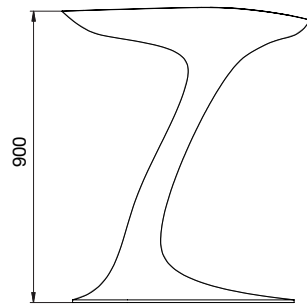

ALGEMENE GEGEVENS

TYPE: Vrijstaande wastafel

MATERIAAL: Xilito®

KLEUR: Wit / zwart

LEVERTIJD: Voorraad product**

2D & 3D-FILES: Online beschikbaar

KRAANGAT: Niet aanwezig

OVERLOOP (EN 14688:2015): CL00

DESIGN: Boudewijn Roest

DESIGN DATUM: 2012

INCLUSIEF: Sifon en afvoerplug