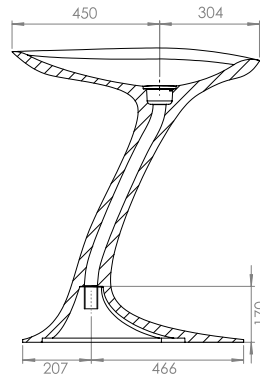

### ALGEMENE GEGEVENS

TYPE: Vrijstaande wastafel

MATERIAAL: Xilito®

KLEUR: Wit / zwart

LEVERTIJD: Voorraad product\*\*

2D & 3D-FILES: Online beschikbaar

KRAANGAT: Niet aanwezig

OVERLOOP (EN 14688:2015): CL00

DESIGN: Boudewijn Roest

DESIGN DATUM: 2012

INCLUSIEF: Sifon en afvoerplug

KLEUR	AVP €*	BESTELCODE
-------	--------	------------

Zwart

2.255

MASWAZW