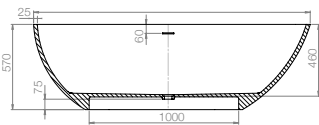

BESTELCODE AVP €*

CAM169 4.332

CAM185 4.517

*Advies verkoopprijs excl. BTW

Bijpassende wastafels
vanaf pagina 170

Bijpassend plateau
vanaf pagina 460

ALGEMENE GEGEVENS

TYPE: Vrijstaand bad
 MATERIAAL: Xilto®
 KLEUR: Wit
 LEVERTIJD: 6 weken
 2D & 3D-FILES: Online beschikbaar
 OVERLOOP: 22L/min.
 DESIGN: Boudewijn Roest
 DESIGN DATUM: 2012
 INCLUSIEF: Bijpassende Xilto® plug

CAM169

CAM185

L x B x H (in mm)	GEWICHT
1690 x 850 x 540	160KG / 353LBS
1850 x 860 x 570	180KG / 397LBS