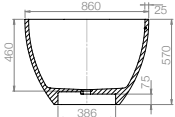

BESTELCODE AVP €*

CAM169 4.332

CAM185 4.517

*Advies verkoopprijs excl. BTW

Bijpassende wastafels
vanaf pagina 170

Bijpassend plateau
vanaf pagina 460

ALGEMENE GEGEVENS

TYPE: Vrijstaand bad
 MATERIAAL: Xilto®
 KLEUR: Wit
 LEVERTIJD: 6 weken
 2D & 3D-FILES: Online beschikbaar
 OVERLOOP: 22L/min.
 DESIGN: Boudewijn Roest
 DESIGN DATUM: 2012
 INCLUSIEF: Bijpassende Xilto® plug

CAM169

CAM185

L x B x H (in mm)	GEWICHT
1690 x 850 x 540	160KG / 353LBS
1850 x 860 x 570	180KG / 397LBS