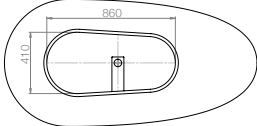

BESTELCODE AVP €*

CAM169 4.332

CAM185 4.517

*Advies verkoopprijs excl. BTW

Bijpassende wastafels
vanaf pagina 170

Bijpassend plateau
vanaf pagina 460

ALGEMENE GEGEVENS

TYPE: Vrijstaand bad
 MATERIAAL: Xilto®
 KLEUR: Wit
 LEVERTIJD: 6 weken
 2D & 3D-FILES: Online beschikbaar
 OVERLOOP: 22L/min.
 DESIGN: Boudewijn Roest
 DESIGN DATUM: 2012
 INCLUSIEF: Bijpassende Xilto® plug

CAM169

CAM185

L x B x H (in mm)	GEWICHT
1690 x 850 x 540	160KG / 353LBS
1850 x 860 x 570	180KG / 397LBS