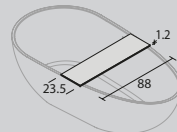

BESTELCODE AVP €*

CAM169 4.332

CAM185 4.517

*Advies verkoopprijs excl. BTW

Bijpassende wastafels
vanaf pagina 170

Bijpassend plateau
vanaf pagina 460

ALGEMENE GEGEVENS

TYPE: Vrijstaand bad
 MATERIAAL: Xilto®
 KLEUR: Wit
 LEVERTIJD: 6 weken
 2D & 3D-FILES: Online beschikbaar
 OVERLOOP: 22L/min.
 DESIGN: Boudewijn Roest
 DESIGN DATUM: 2012
 INCLUSIEF: Bijpassende Xilto® plug

CAM169

CAM185

L x B x H (in mm)	GEWICHT
1690 x 850 x 540	160KG / 353LBS
1850 x 860 x 570	180KG / 397LBS