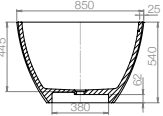

BESTELCODE AVP €*

CAM169 4.332

CAM185 4.517

*Advies verkoopprijs excl. BTW

Bijpassende wastafels
vanaf pagina 170

Bijpassend plateau
vanaf pagina 460

ALGEMENE GEGEVENS

TYPE: Vrijstaand bad
 MATERIAAL: Xilto®
 KLEUR: Wit
 LEVERTIJD: 6 weken
 2D & 3D-FILES: Online beschikbaar
 OVERLOOP: 22L/min.
 DESIGN: Boudewijn Roest
 DESIGN DATUM: 2012
 INCLUSIEF: Bijpassende Xilto® plug

CAM169

CAM185

L x B x H (in mm)	GEWICHT
1690 x 850 x 540	160KG / 353LBS
1850 x 860 x 570	180KG / 397LBS