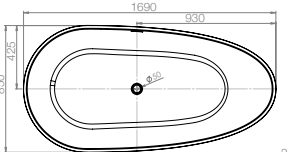

BESTELCODE AVP €*

CAM169 4.332

CAM185 4.517

*Advies verkoopprijs excl. BTW

Bijpassende wastafels
vanaf pagina 170

Bijpassend plateau
vanaf pagina 460

ALGEMENE GEGEVENS

TYPE: Vrijstaand bad
 MATERIAAL: Xilto®
 KLEUR: Wit
 LEVERTIJD: 6 weken
 2D & 3D-FILES: Online beschikbaar
 OVERLOOP: 22L/min.
 DESIGN: Boudewijn Roest
 DESIGN DATUM: 2012
 INCLUSIEF: Bijpassende Xilto® plug

CAM169

CAM185

L x B x H (in mm)	GEWICHT
1690 x 850 x 540	160KG / 353LBS
1850 x 860 x 570	180KG / 397LBS