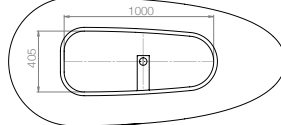

BESTELCODE AVP €*

CAM169 4.332

CAM185 4.517

*Advies verkoopprijs excl. BTW

Bijpassende wastafels
vanaf pagina 170

Bijpassend plateau
vanaf pagina 460

ALGEMENE GEGEVENS

TYPE: Vrijstaand bad
 MATERIAAL: Xilto®
 KLEUR: Wit
 LEVERTIJD: 6 weken
 2D & 3D-FILES: Online beschikbaar
 OVERLOOP: 22L/min.
 DESIGN: Boudewijn Roest
 DESIGN DATUM: 2012
 INCLUSIEF: Bijpassende Xilto® plug

CAM169

CAM185

L x B x H (in mm)	GEWICHT
1690 x 850 x 540	160KG / 353LBS
1850 x 860 x 570	180KG / 397LBS