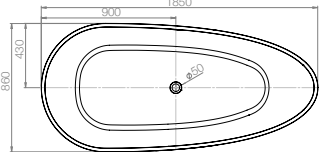

BESTELCODE AVP €*

CAM169 4.332

CAM185 4.517

*Advies verkoopprijs excl. BTW

Bijpassende wastafels
vanaf pagina 170

Bijpassend plateau
vanaf pagina 460

ALGEMENE GEGEVENS

TYPE: Vrijstaand bad
 MATERIAAL: Xilto®
 KLEUR: Wit
 LEVERTIJD: 6 weken
 2D & 3D-FILES: Online beschikbaar
 OVERLOOP: 22L/min.
 DESIGN: Boudewijn Roest
 DESIGN DATUM: 2012
 INCLUSIEF: Bijpassende Xilto® plug

CAM169

CAM185

L x B x H (in mm)	GEWICHT
1690 x 850 x 540	160KG / 353LBS
1850 x 860 x 570	180KG / 397LBS