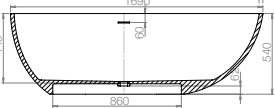

BESTELCODE AVP €*

CAM169 4.332

CAM185 4.517

*Advies verkoopprijs excl. BTW

Bijpassende wastafels
vanaf pagina 170

Bijpassend plateau
vanaf pagina 460

ALGEMENE GEGEVENS

TYPE: Vrijstaand bad
 MATERIAAL: Xilto®
 KLEUR: Wit
 LEVERTIJD: 6 weken
 2D & 3D-FILES: Online beschikbaar
 OVERLOOP: 22L/min.
 DESIGN: Boudewijn Roest
 DESIGN DATUM: 2012
 INCLUSIEF: Bijpassende Xilto® plug

CAM169

CAM185

L x B x H (in mm)	GEWICHT
1690 x 850 x 540	160KG / 353LBS
1850 x 860 x 570	180KG / 397LBS