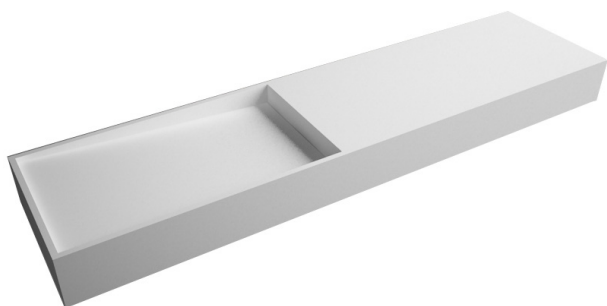

	MAAT / KLEUR	AVP €*	BESTELCODE
	80 x 35 x 12cm / Wit	1.281	MACWR800G
	100 x 35 x 12cm / Wit	1.364	MACWR1000G
	120 x 35 x 12cm / Wit	1.447	MACWR1200G

*Advies verkoopprijs excl. BTW

**Informeer voor de actuele voorraad status bij onze verkoop binnendienst.

Fontein Blok
vanaf pagina 44

Kast Moment
vanaf pagina 298

Plateau
vanaf pagina 408

**ALGEMENE GEGEVENS**

TYPE: Opbouw wastafel

MATERIAAL: Himacs®

KLEUR: Wit

GEWICHT: 20kg/26kg/32kg

LEVERTIJD: Voorraad product**

2D & 3D-FILES: Online beschikbaar

KRAANGAT: Zelf door te boren (standaard geen)

OVERLOOP (EN 14688:2015): CL00

AANSLUITING: 1¼ Inch schroefdraad.

DESIGN: Boudewijn Roest / Marike Andeweg

DESIGN DATUM: 2006

	MAAT / KLEUR	AVP €* 1.281	BESTELCODE MACWL800G
	80 x 35 x 12cm / Wit	1.281	MACWL800G
	100 x 35 x 12cm / Wit	1.364	MACWL1000G
	120 x 35 x 12cm / Wit	1.447	MACWL1200G

Spiegel Rainbow
vanaf pagina 558