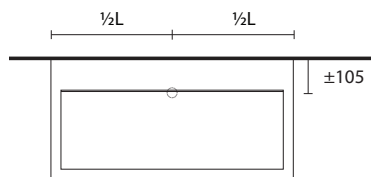

Fontein Extend
vanaf pagina 56

ALGEMENE GEGEVENS

TYPE: Opbouw wastafel

MATERIAAL: Himacs® / Avonite®

KLEUR: Wit / Grijs / Banaan

LEVERTIJD: 6 Weken / Voorraad product**

2D & 3D-FILES: Online beschikbaar

KRAANGAT: Zelf door te boren (standaard geen)

OVERLOOP (EN 14688:2015): CL00

AANSLUITING: 1¼ Inch schroefdraad.

DESIGN: Boudewijn Roest, Marike Andeweg

DESIGN DATUM: 2007

MAAT	KLEUR	AVP €* AVP	BESTELCODE
 120 x 40 x 8cm	Wit	1.806	MAEW120WI
	Grijs	2.254	MAEW120LG
	Banaan	2.254	MAEW120BA
 135 x 40 x 8cm	Wit	1.894	MAEW135WI
	Grijs	2.454	MAEW135LG
	Banaan	2.454	MAEW135BA
 150 x 40 x 8cm	Wit	2.023	MAEW150WI
	Grijs	2.643	MAEW150LG
	Banaan	2.643	MAEW150BA
 180 x 40 x 8cm	Wit	2.359	MAEW180WI
	Grijs	3.195	MAEW180LG
	Banaan	3.195	MAEW180BA