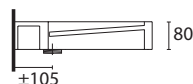

Fontein Extend
vanaf pagina 56

ALGEMENE GEGEVENS

TYPE: Opbouw wastafel

MATERIAAL: Himacs® / Avonite®

KLEUR: Wit / Grijs / Banaan

LEVERTIJD: 6 Weken / Voorraad product**

2D & 3D-FILES: Online beschikbaar

KRAANGAT: Zelf door te boren (standaard geen)

OVERLOOP (EN 14688:2015): CL00

AANSLUITING: 1¼ Inch schroefdraad.

DESIGN: Boudewijn Roest, Marike Andeweg

DESIGN DATUM: 2007

MAAT	KLEUR	AVP €* AVP	BESTELCODE
 120 x 40 x 8cm	Wit	1.806	MAEW120WI
	Grijs	2.254	MAEW120LG
	Banaan	2.254	MAEW120BA
 135 x 40 x 8cm	Wit	1.894	MAEW135WI
	Grijs	2.454	MAEW135LG
	Banaan	2.454	MAEW135BA
 150 x 40 x 8cm	Wit	2.023	MAEW150WI
	Grijs	2.643	MAEW150LG
	Banaan	2.643	MAEW150BA
 180 x 40 x 8cm	Wit	2.359	MAEW180WI
	Grijs	3.195	MAEW180LG
	Banaan	3.195	MAEW180BA