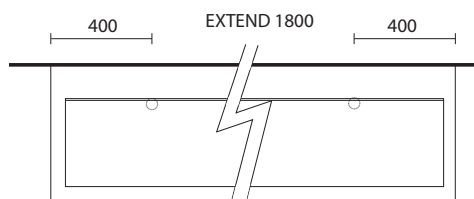

Fontein Extend
vanaf pagina 56

ALGEMENE GEGEVENS

TYPE: Opbouw wastafel

MATERIAAL: Himacs® / Avonite®

KLEUR: Wit / Grijs / Banaan

LEVERTIJD: 6 Weken / Voorraad product**

2D & 3D-FILES: Online beschikbaar

KRAANGAT: Zelf door te boren (standaard geen)

OVERLOOP (EN 14688:2015): CL00

AANSLUITING: 1¼ Inch schroefdraad.

DESIGN: Boudewijn Roest, Marike Andeweg

DESIGN DATUM: 2007

MAAT	KLEUR	AVP €* AVP	BESTELCODE
 120 x 40 x 8cm	Wit	1.806	MAEW120WI
	Grijs	2.254	MAEW120LG
	Banaan	2.254	MAEW120BA
 135 x 40 x 8cm	Wit	1.894	MAEW135WI
	Grijs	2.454	MAEW135LG
	Banaan	2.454	MAEW135BA
 150 x 40 x 8cm	Wit	2.023	MAEW150WI
	Grijs	2.643	MAEW150LG
	Banaan	2.643	MAEW150BA
 180 x 40 x 8cm	Wit	2.359	MAEW180WI
	Grijs	3.195	MAEW180LG
	Banaan	3.195	MAEW180BA