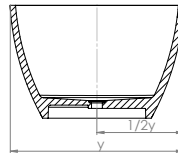

DESIGN DATUM: 2012

INCLUSIEF: Bijpassende Xilito® plug

	x	y	z
Flint S	1500	760	490
Flint M	1600	800	520
Flint L	1800	800	540

L x B x H (in mm)	GEWICHT
1500 x 760 x 490	150KG / 331LBS
1600 x 800 x 520	160KG / 353LBS
1800 x 800 x 540	180KG / 397LBS