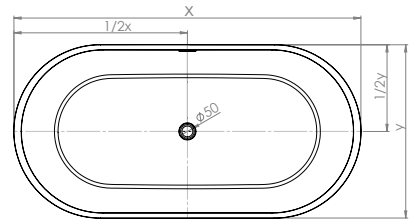

ALGEMENE GEGEVENS

TYPE: Vrijstaand bad

MATERIAAL: Xilito®

KLEUR: Wit

LEVERTIJD: 6 weken

2D & 3D-FILES: Online beschikbaar

OVERLOOP: 22L/min.

DESIGN: Boudewijn Roest

DESIGN DATUM: 2012

INCLUSIEF: Bijpassende Xilito® plug

	x	y	z
Flint S	1500	760	490
Flint M	1600	800	520
Flint L	1800	800	540

L x B x H (in mm)	GEWICHT
1500 x 760 x 490	150KG / 331LBS
1600 x 800 x 520	160KG / 353LBS
1800 x 800 x 540	180KG / 397LBS