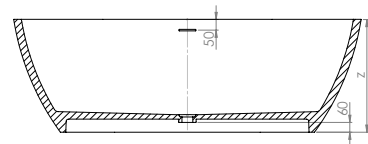

ALGEMENE GEGEVENS

TYPE: Vrijstaand bad

MATERIAAL: Xilito®

KLEUR: Wit

LEVERTIJD: 6 weken

2D & 3D-FILES: Online beschikbaar

OVERLOOP: 22L/min.

DESIGN: Boudewijn Roest

DESIGN DATUM: 2012

INCLUSIEF: Bijpassende Xilito® plug

	x	y	z
Flint S	1500	760	490
Flint M	1600	800	520
Flint L	1800	800	540

L x B x H (in mm)	GEWICHT
1500 x 760 x 490	150KG / 331LBS
1600 x 800 x 520	160KG / 353LBS
1800 x 800 x 540	180KG / 397LBS