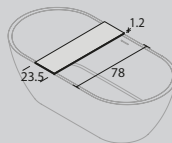

**Bijpassend plateau
vanaf pagina 460**