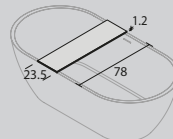

**Bijpassend plateau
vanaf pagina 460**