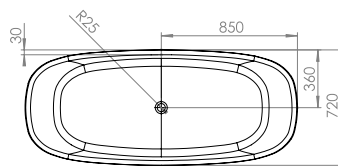

MATERIAAL: Xilto®

KLEUR: Wit

LEVERTIJD: 6 weken

2D & 3D-FILES: Online beschikbaar

OVERLOOP: 22L/min.

DESIGN: Boudewijn Roest

DESIGN DATUM: 2020

INCLUSIEF: Bijpassende Xilto® plug

L x B x H (in mm)

GEWICHT

1700 x 720 x 560

180KG / 397LBS

Tafel Beetle
vanaf pagina 486