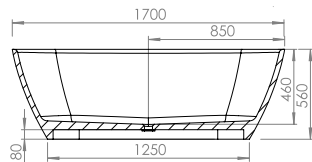

MATERIAAL: Xilto®

KLEUR: Wit

LEVERTIJD: 6 weken

2D & 3D-FILES: Online beschikbaar

OVERLOOP: 22L/min.

DESIGN: Boudewijn Roest

DESIGN DATUM: 2020

INCLUSIEF: Bijpassende Xilto® plug

L x B x H (in mm)

GEWICHT

1700 x 720 x 560

180KG / 397LBS

Tafel Beetle
vanaf pagina 486