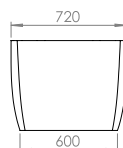

MATERIAAL: Xilto®

KLEUR: Wit

LEVERTIJD: 6 weken

2D & 3D-FILES: Online beschikbaar

OVERLOOP: 22L/min.

DESIGN: Boudewijn Roest

DESIGN DATUM: 2020

INCLUSIEF: Bijpassende Xilto® plug

L x B x H (in mm)

GEWICHT

1700 x 720 x 560

180KG / 397LBS

Tafel Beetle
vanaf pagina 486