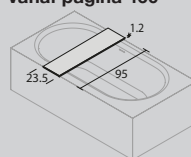

**Bijpassend plateau
vanaf pagina 460**