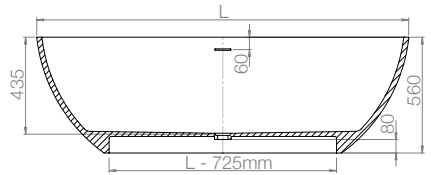

TYPE: Vrijstaand bad

MATERIAAL: Xilito®

KLEUR: Wit

LEVERTIJD: 6 weken

2D & 3D-FILES: Online beschikbaar

OVERLOOP: 22L/min.

DESIGN: Boudewijn Roest

DESIGN DATUM: 2012

INCLUSIEF: Bijpassende Xilito® plug

L x B x H (in mm)	GEWICHT
1400 x 780 x 560	140KG / 309LBS
1500 x 780 x 560	150KG / 331LBS
1600 x 780 x 560	160KG / 353LBS
1700 x 780 x 560	170KG / 375LBS
1800 x 930 x 560	180KG / 397LBS

	L	W	Z
SOFT 140	1400	780	560
SOFT 150	1500	780	560
SOFT 160	1600	780	560
SOFT 170	1700	780	560
SOFT 180	1800	930	560