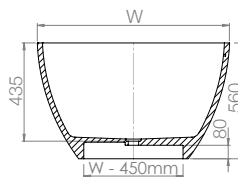

TYPE: Vrijstaand bad

MATERIAAL: Xilito®

KLEUR: Wit

LEVERTIJD: 6 weken

2D & 3D-FILES: Online beschikbaar

OVERLOOP: 22L/min.

DESIGN: Boudewijn Roest

DESIGN DATUM: 2012

INCLUSIEF: Bijpassende Xilito® plug

L x B x H (in mm)	GEWICHT
1400 x 780 x 560	140KG / 309LBS
1500 x 780 x 560	150KG / 331LBS
1600 x 780 x 560	160KG / 353LBS
1700 x 780 x 560	170KG / 375LBS
1800 x 930 x 560	180KG / 397LBS

	L	W	Z
SOFT 140	1400	780	560
SOFT 150	1500	780	560
SOFT 160	1600	780	560
SOFT 170	1700	780	560
SOFT 180	1800	930	560