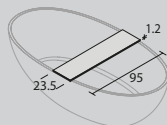

**Bijpassend plateau
vanaf pagina 460**