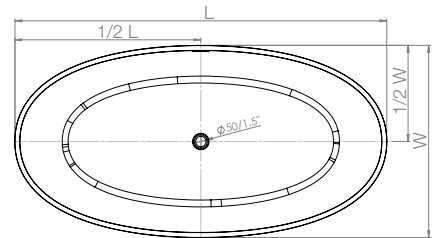

TYPE: Vrijstaand bad

MATERIAAL: Xilito®

KLEUR: Wit

LEVERTIJD: 6 weken

2D & 3D-FILES: Online beschikbaar

OVERLOOP: 22L/min.

DESIGN: Boudewijn Roest

DESIGN DATUM: 2012

INCLUSIEF: Bijpassende Xilito® plug

L x B x H (in mm)	GEWICHT
1400 x 780 x 560	140KG / 309LBS
1500 x 780 x 560	150KG / 331LBS
1600 x 780 x 560	160KG / 353LBS
1700 x 780 x 560	170KG / 375LBS
1800 x 930 x 560	180KG / 397LBS

	L	W	Z
SOFT 140	1400	780	560
SOFT 150	1500	780	560
SOFT 160	1600	780	560
SOFT 170	1700	780	560
SOFT 180	1800	930	560