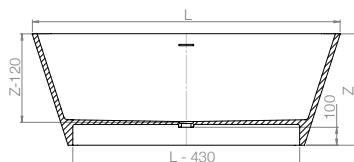

## ALGEMENE GEGEVENS

TYPE: Vrijstaand bad  
 MATERIAAL: Xilto®  
 KLEUR: Wit  
 LEVERTIJD: 6 weken  
 2D & 3D-FILES: Online beschikbaar  
 OVERLOOP: 22L/min.  
 DESIGN: Boudewijn Roest  
 DESIGN DATUM: 2012  
 INCLUSIEF: Bijpassende Xilto® plug

L x B x H (in mm)	GEWICHT
1525 x 760 x 580	155KG / 342LBS
1630 x 710 x 590	168KG / 370LBS
1700 x 800 x 560	175KG / 386LBS

	L	W	Z
SUMMIT 152	1525	760	580
SUMMIT 163	1630	710	590
SUMMIT 170	1700	800	560