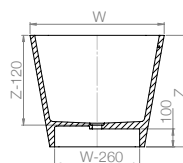

L x B x H (in mm)	GEWICHT
1525 x 760 x 580	155KG / 342LBS
1630 x 710 x 590	168KG / 370LBS
1700 x 800 x 560	175KG / 386LBS

	L	W	Z
SUMMIT 152	1525	760	580
SUMMIT 163	1630	710	590
SUMMIT 170	1700	800	560