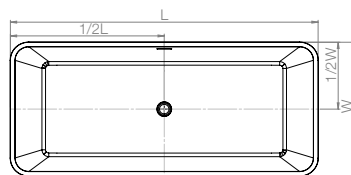

## ALGEMENE GEGEVENS

TYPE: Vrijstaand bad  
 MATERIAAL: Xilto®  
 KLEUR: Wit  
 LEVERTIJD: 6 weken  
 2D & 3D-FILES: Online beschikbaar  
 OVERLOOP: 22L/min.  
 DESIGN: Boudewijn Roest  
 DESIGN DATUM: 2012  
 INCLUSIEF: Bijpassende Xilto® plug

L x B x H (in mm)	GEWICHT
1525 x 760 x 580	155KG / 342LBS
1630 x 710 x 590	168KG / 370LBS
1700 x 800 x 560	175KG / 386LBS

	L	W	Z
SUMMIT 152	1525	760	580
SUMMIT 163	1630	710	590
SUMMIT 170	1700	800	560