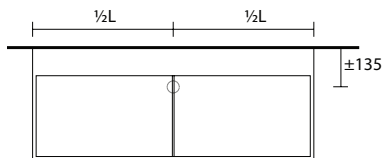

Bijpassende sifon
vanaf pagina 576

ALGEMENE GEGEVENS

TYPE: Opbouw wastafel
 MATERIAAL: Himacs® / Avonite®
 KLEUR: Wit / Grijs / Lucht
 LEVERTIJD: Voorraad product**
 2D & 3D-FILES: Online beschikbaar
 KRAANGAT: Zelf te boren (standaard geen)
 OVERLOOP (EN 14688:2015): CL00
 AANSLUITING: 1¼ Inch schroefdraad.
 DESIGN: Boudewijn Roest, Marike Andeweg
 DESIGN DATUM: 2003

MAAT	KLEUR	AVP €*	BESTELCODE
 120 x 40 x 20cm	Wit	1.995	MAWW120WI
	Grijs	2.354	MAWW120LG
	Lucht	2.354	MAWW120LU
 135 x 40 x 20cm	Wit	2.195	MAWW135WI
	Grijs	2.554	MAWW135LG
	Lucht	2.554	MAWW135LU
 150 x 40 x 20cm	Wit	2.695	MAWW150WI
	Grijs	2.743	MAWW150LG
	Lucht	2.743	MAWW150LU