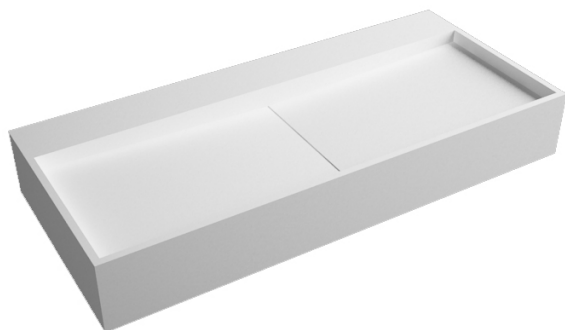

*Advies verkoopprijs excl. BTW

**Informeer voor de actuele voorraad status bij onze verkoop binnendienst.
Voor een overzicht van de kleuren ga naar pagina: 582

Spiegel Rainbow
vanaf pagina 558

Kast Simple
vanaf pagina 366

Bijpassende sifon
vanaf pagina 576

ALGEMENE GEGEVENS

TYPE: Opbouw wastafel
 MATERIAAL: Himacs® / Avonite®
 KLEUR: Wit / Grijs / Lucht
 LEVERTIJD: Voorraad product**
 2D & 3D-FILES: Online beschikbaar
 KRAANGAT: Zelf te boren (standaard geen)
 OVERLOOP (EN 14688:2015): CL00
 AANSLUITING: 1¼ Inch schroefdraad.
 DESIGN: Boudewijn Roest, Marike Andeweg
 DESIGN DATUM: 2003