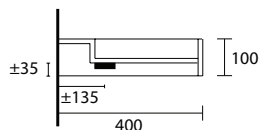

Bijpassende sifon
vanaf pagina 576

ALGEMENE GEGEVENS

TYPE: Opbouw wastafel
 MATERIAAL: Himacs® / Avonite®
 KLEUR: Wit / Grijs / Lucht
 LEVERTIJD: Voorraad product**
 2D & 3D-FILES: Online beschikbaar
 KRAANGAT: Zelf te boren (standaard geen)
 OVERLOOP (EN 14688:2015): CL00
 AANSLUITING: 1¼ Inch schroefdraad.
 DESIGN: Boudewijn Roest, Marike Andeweg
 DESIGN DATUM: 2003

MAAT	KLEUR	AVP €*	BESTELCODE
 120 x 40 x 20cm	Wit	1.995	MAWW120WI
	Grijs	2.354	MAWW120LG
	Lucht	2.354	MAWW120LU
 135 x 40 x 20cm	Wit	2.195	MAWW135WI
	Grijs	2.554	MAWW135LG
	Lucht	2.554	MAWW135LU
 150 x 40 x 20cm	Wit	2.695	MAWW150WI
	Grijs	2.743	MAWW150LG
	Lucht	2.743	MAWW150LU