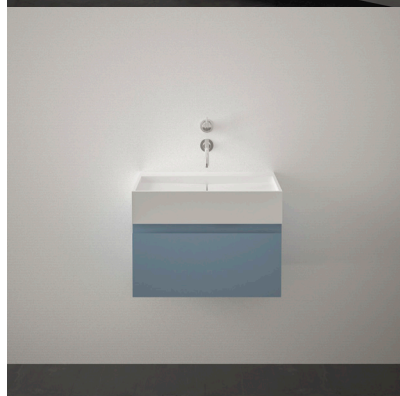

Een klassieker

Met deze collectie begon het allemaal bij Marike®. In eerste instantie werd de wastafel, op een studentenkamer ontworpen voor een vastgoedproject waar *Boudewijn* aan werkte. De reacties op dit vernieuwende ontwerp waren zo positief dat al snel werd besloten een merk om deze wastafel te creëren en de markt op te gaan. Dat was in 2003. Inmiddels is het merk Marike® een toonaangevend merk geworden. Boudewijn had destijds nooit durven dromen dat hij dit met de inmiddels legendarische Well wastafel zou bereiken.

Bijpassende sifon
vanaf pagina 576

ALGEMENE GEGEVENS

TYPE: Opbouw wastafel
 MATERIAAL: Himacs® / Avonite®
 KLEUR: Wit / Grijs / Lucht
 LEVERTIJD: Voorraad product**
 2D & 3D-FILES: Online beschikbaar
 KRAANGAT: Zelf te boren (standaard geen)
 OVERLOOP (EN 14688:2015): CL00
 AANSLUITING: 1¼ Inch schroefdraad.
 DESIGN: Boudewijn Roest, Marike Andeweg
 DESIGN DATUM: 2003