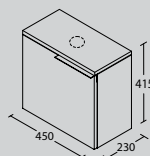

MACOMS35G

635

*Advies verkoopprijs excl. BTW

**Informeer voor de actuele voorraad status bij onze verkoop binnendienst.

**Bijpassende plug
vanaf pagina 999**

**Kastenprogramma
vanaf pagina 38**