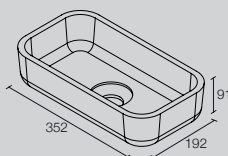

Het kleine zusje van...

We kende de opbouw Comma collectie al een aantal jaar, maar er ontbrak altijd een klein model voor in het toilet. Zeg maar het kleine zusje van de Comma 600 en 1100. En daar is hij (of eigenlijk zij!) nu eindelijk. De serie is compleet met de Comma S.

BESTELCODE

AVP €*