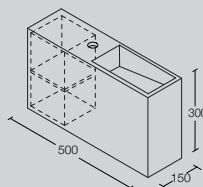

Eerlijk verdeelt

Een fontein en opberger waarin het heel eerlijk verdeelt is. De helft is voor de fontein, de andere helft voor het opbergen. En dat is handig als je je toiletrollen, handdoekjes en al dat soort, graag uit het zicht houdt, of gewoon goed wilt opruimen. De Fifty / fifty collectie is wel zo eerlijk en wel zo makkelijk.

BESTELCODE AVP €*

FFL501W 905