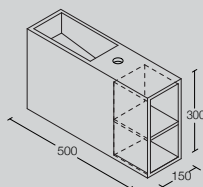

FFR501W 905

*Advies verkoopprijs excl. BTW

**Informeer voor de actuele voorraad status bij onze verkoop binnendienst.

**Bijpassende sifon
vanaf pagina 999**

**Toilet accessoires
vanaf pagina 999**