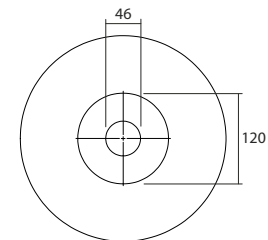

	BESTELCODE	AVP €*	L x B x H (in mm)	GEWICHT
 Wit	MASPR272W	595	272 x 272 x 127	2 KG / 4.4 LBS
 Bone	MASPR272BO	795	272 x 272 x 127	2 KG / 4.4 LBS
 Klei	MASPR272KL	795	272 x 272 x 127	2 KG / 4.4 LBS
 Anthraciet	MASPR272AN	795	272 x 272 x 127	2 KG / 4.4 LBS
 Zwart	MASPR272ZW	795	272 x 272 x 127	2 KG / 4.4 LBS

TYPE: Fontein

MATERIAAL: Himacs®

KLEUR: Zie overzicht

LEVERTIJD: Voorraad product**

2D & 3D-FILES: Online beschikbaar

KRAANGAT: Niet aanwezig

OVERLOOP (EN 14688:2015): CL00

DESIGN: Boudewijn Roest

DESIGN DATUM: 2019

	BESTELCODE	AVP €*	L x B x H (in mm)	GEWICHT
 Oud groen	MASPR272OG	795	272 x 272 x 127	2 KG / 4.4 LBS
 Oud blauw	MASPR272OB	795	272 x 272 x 127	2 KG / 4.4 LBS
 Banaan	MASPR272BN	795	272 x 272 x 127	2 KG / 4.4 LBS
 Roze	MASPR272RZ	795	272 x 272 x 127	2 KG / 4.4 LBS
 Rood	MASPR272RD	795	272 x 272 x 127	2 KG / 4.4 LBS