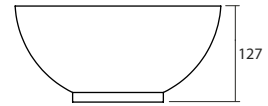

	BESTELCODE	AVP €*	L x B x H (in mm)	GEWICHT
 Wit	MASPR272W	595	272 x 272 x 127	2 KG / 4.4 LBS
 Bone	MASPR272BO	795	272 x 272 x 127	2 KG / 4.4 LBS
 Klei	MASPR272KL	795	272 x 272 x 127	2 KG / 4.4 LBS
 Anthraciet	MASPR272AN	795	272 x 272 x 127	2 KG / 4.4 LBS
 Zwart	MASPR272ZW	795	272 x 272 x 127	2 KG / 4.4 LBS

TYPE: Fontein

MATERIAAL: Himacs®

KLEUR: Zie overzicht

LEVERTIJD: Voorraad product**

2D & 3D-FILES: Online beschikbaar

KRAANGAT: Niet aanwezig

OVERLOOP (EN 14688:2015): CL00

DESIGN: Boudewijn Roest

DESIGN DATUM: 2019

	BESTELCODE	AVP €*	L x B x H (in mm)	GEWICHT
 Oud groen	MASPR272OG	795	272 x 272 x 127	2 KG / 4.4 LBS
 Oud blauw	MASPR272OB	795	272 x 272 x 127	2 KG / 4.4 LBS
 Banaan	MASPR272BN	795	272 x 272 x 127	2 KG / 4.4 LBS
 Roze	MASPR272RZ	795	272 x 272 x 127	2 KG / 4.4 LBS
 Rood	MASPR272RD	795	272 x 272 x 127	2 KG / 4.4 LBS