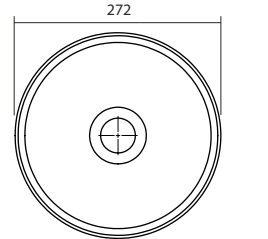

	BESTELCODE	AVP €*	L x B x H (in mm)	GEWICHT
 Wit	MASPR272W	595	272 x 272 x 127	2 KG / 4.4 LBS
 Bone	MASPR272BO	795	272 x 272 x 127	2 KG / 4.4 LBS
 Klei	MASPR272KL	795	272 x 272 x 127	2 KG / 4.4 LBS
 Anthraciet	MASPR272AN	795	272 x 272 x 127	2 KG / 4.4 LBS
 Zwart	MASPR272ZW	795	272 x 272 x 127	2 KG / 4.4 LBS

TYPE: Fontein

MATERIAAL: Himacs®

KLEUR: Zie overzicht

LEVERTIJD: Voorraad product**

2D & 3D-FILES: Online beschikbaar

KRAANGAT: Niet aanwezig

OVERLOOP (EN 14688:2015): CL00

DESIGN: Boudewijn Roest

DESIGN DATUM: 2019

	BESTELCODE	AVP €*	L x B x H (in mm)	GEWICHT
 Oud groen	MASPR272OG	795	272 x 272 x 127	2 KG / 4.4 LBS
 Oud blauw	MASPR272OB	795	272 x 272 x 127	2 KG / 4.4 LBS
 Banaan	MASPR272BN	795	272 x 272 x 127	2 KG / 4.4 LBS
 Roze	MASPR272RZ	795	272 x 272 x 127	2 KG / 4.4 LBS
 Rood	MASPR272RD	795	272 x 272 x 127	2 KG / 4.4 LBS