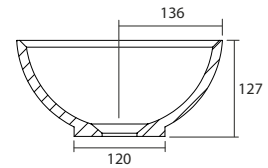

	BESTELCODE	AVP €*	L x B x H (in mm)	GEWICHT
 Wit	MASPR272W	595	272 x 272 x 127	2 KG / 4.4 LBS
 Bone	MASPR272BO	795	272 x 272 x 127	2 KG / 4.4 LBS
 Klei	MASPR272KL	795	272 x 272 x 127	2 KG / 4.4 LBS
 Anthraciet	MASPR272AN	795	272 x 272 x 127	2 KG / 4.4 LBS
 Zwart	MASPR272ZW	795	272 x 272 x 127	2 KG / 4.4 LBS

DESIGN DATUM: 2019

	BESTELCODE	AVP €*	L x B x H (in mm)	GEWICHT
 Oud groen	MASPR272OG	795	272 x 272 x 127	2 KG / 4.4 LBS
 Oud blauw	MASPR272OB	795	272 x 272 x 127	2 KG / 4.4 LBS
 Banaan	MASPR272BN	795	272 x 272 x 127	2 KG / 4.4 LBS
 Roze	MASPR272RZ	795	272 x 272 x 127	2 KG / 4.4 LBS
 Rood	MASPR272RD	795	272 x 272 x 127	2 KG / 4.4 LBS