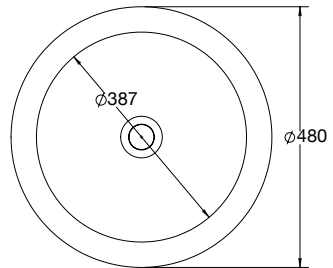

ALGEMENE GEGEVENS

TYPE: Opbouw wastafel
MATERIAAL: Xilito®
KLEUR: Zie overzicht
GEWICHT: 25kg
LEVERTIJD: Voorraad product**
2D & 3D-FILES: Online beschikbaar
KRAANGAT: Niet aanwezig
OVERLOOP (EN 14688:2015): CL00
DESIGN: Boudewijn Roest
DESIGN DATUM: 2012

	KLEUR	AVP €*	BESTELCODE
	Beige	1.550,00	MARONCHBE
	Zwart	1.550,00	MARONCHZW