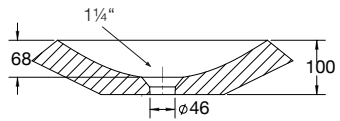

ALGEMENE GEGEVENS

TYPE: Opbouw wastafel
MATERIAAL: Xilito®
KLEUR: Zie overzicht
GEWICHT: 25kg
LEVERTIJD: Voorraad product**
2D & 3D-FILES: Online beschikbaar
KRAANGAT: Niet aanwezig
OVERLOOP (EN 14688:2015): CL00
DESIGN: Boudewijn Roest
DESIGN DATUM: 2012

	KLEUR	AVP €*	BESTELCODE
	Beige	1.550,00	MARONCHBE
	Zwart	1.550,00	MARONCHZW